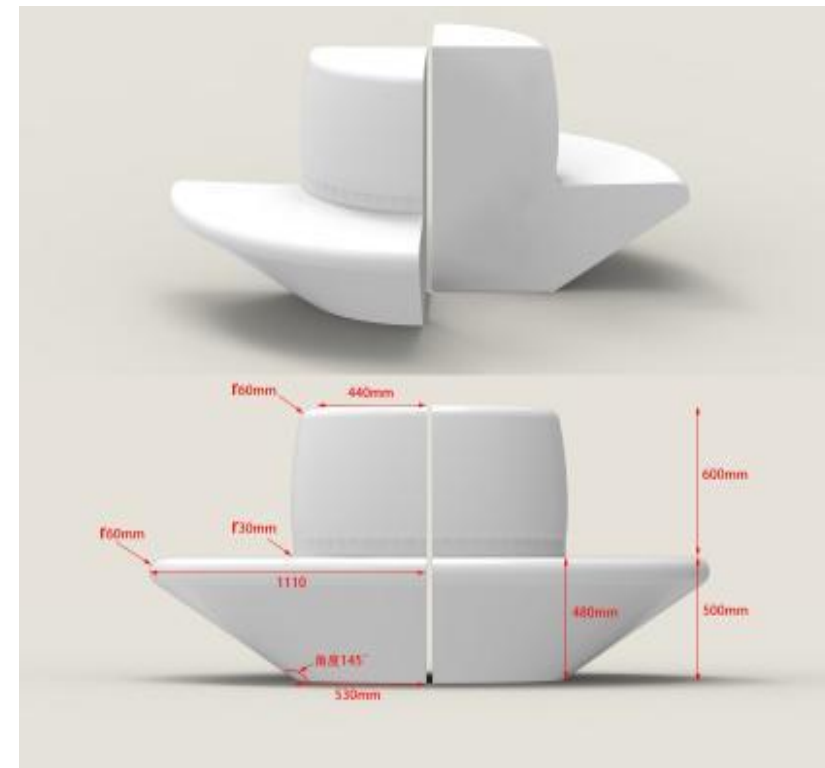

名称：双人位座椅
尺寸：206*84*42 CM

名称：三人位椅
尺寸：300*80*45 CM

名称：三人位椅
尺寸：200*200*42CM

名称：五件套花盆座椅
尺寸：60*50*45、120*120*45、
165*100*45、300*160*75 CM

名称：花盆坐凳
尺寸：300*108*52 CM

名称：元宝座椅
尺寸：180*60*45 CM

名称：木纹座椅
尺寸：300*70*50 CM

名称：靠背座椅
尺寸：187*88*65、
260*88*65CM

名称：三角座椅
尺寸：200*80*45CM

名称：狗狗座椅
尺寸：260*55*45CM

名称：小黄人座椅
尺寸：150*50*100CM

名称：糖果凳
尺寸：120*80*90 CM

名称：拱形座椅
尺寸：180*45*45CM

名称：长条凳
尺寸：150*45*45 CM

名称：弧形座椅
尺寸：170*50*45CM

名称：异形花盆座椅
尺寸：310*165*45CM

名称：长条凳
尺寸：180*60*45CM

名称：拱形景观座椅
尺寸：拱形185*160*185、
小凳110* 45*45CM、
拱形200*170*220CM、
小凳117*55*50CM

名称：异形座椅
尺寸：320*120*42CM

名称：坐凳
尺寸：直径222cm
总高110cm
坐高50cm

名称：休闲椅
尺寸：240*140*47CM

名称：蘑菇树凳
尺寸：
小蘑菇：45*45*40CM
蘑菇树：230*230*290CM

名称：花盆坐凳
尺寸：210*80*45CM

名称：S形花盆座椅
尺寸：510*120*45、
700*120*50CM

名称：糖果凳
尺寸：180*120*185CM

名称：花盆座椅
尺寸：180*60*45CM、
260*60*45CM

名称：波浪座椅
尺寸：350*150*45CM

名称：三角座椅
尺寸：200*110*80CM

名称：花盆座椅
尺寸：
花盆90*80*45CM
座椅90*80*62CM