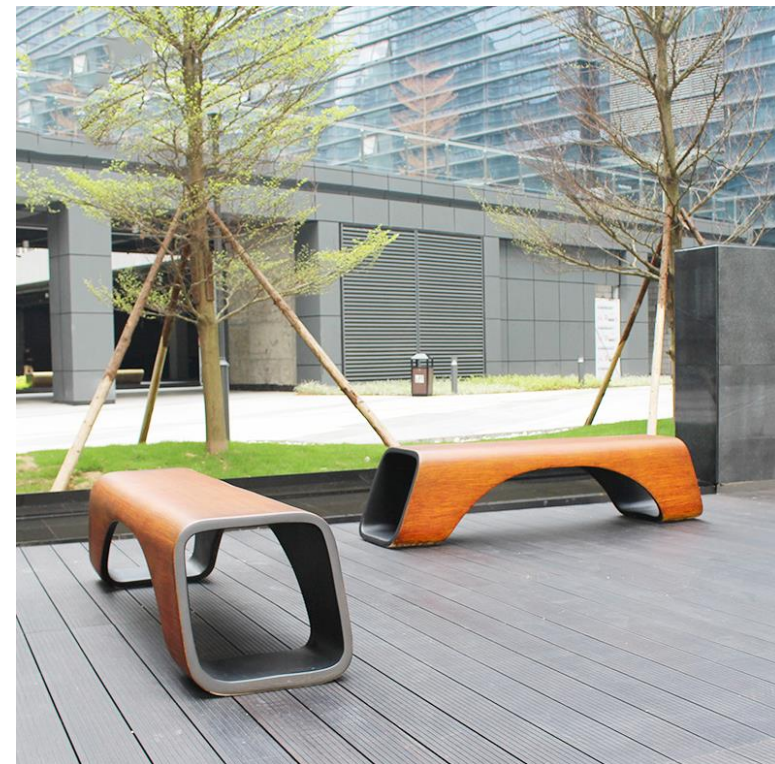

名称：三角座椅
尺寸：200*80*45CM

名称：狗狗座椅
尺寸：260*55*45CM

名称：小黄人座椅
尺寸：150*50*100CM

名称：糖果凳
尺寸：120*80*90 CM

名称：拱形座椅
尺寸：180*45*45CM

名称：长条凳
尺寸：150*45*45 CM

名称：弧形座椅
尺寸：170*50*45CM

名称：异形花盆座椅
尺寸：310*165*45CM

名称：长条凳
尺寸：180*60*45CM

名称：拱形景观座椅
尺寸：拱形185*160*185、
小凳110* 45*45CM、
拱形200*170*220CM、
小凳117*55*50CM

名称：异形座椅
尺寸：320*120*42CM

名称：坐凳
尺寸：直径222cm
总高110cm
坐高50cm

名称：休闲椅
尺寸：240*140*47CM

名称：蘑菇树凳
尺寸：
小蘑菇：45*45*40CM
蘑菇树：230*230*290CM

名称：花盆坐凳
尺寸：210*80*45CM

名称：S形花盆座椅
尺寸：510*120*45、
700*120*50CM

名称：糖果凳
尺寸：180*120*185CM

名称：花盆座椅
尺寸：180*60*45CM、
260*60*45CM

名称：波浪座椅
尺寸：350*150*45CM

名称：三角座椅
尺寸：200*110*80CM

名称：花盆座椅
尺寸：
花盆90*80*45CM
座椅90*80*62CM