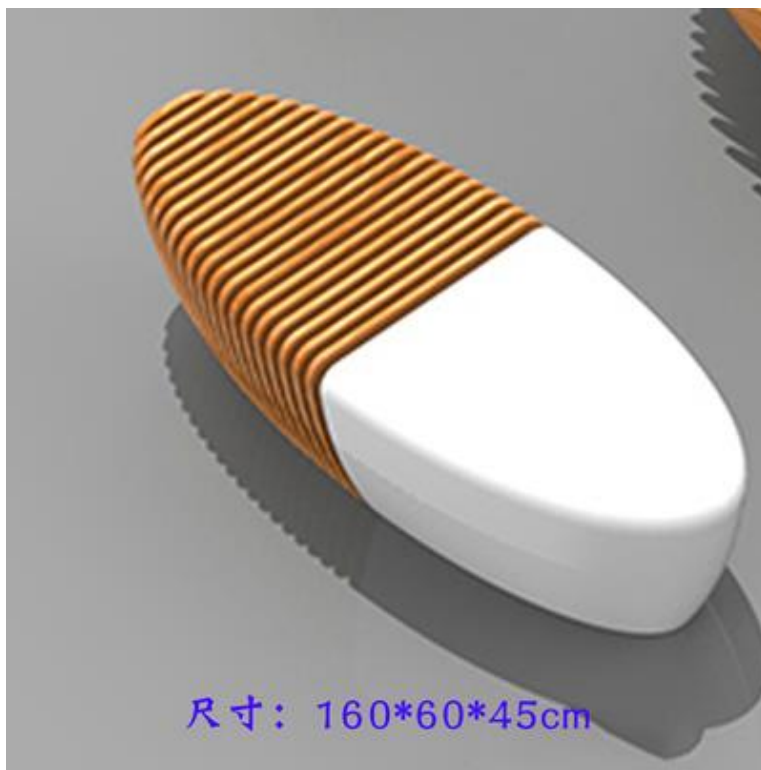

名称：爱心茶几座椅
尺寸：65*40*52、45*55CM

名称：蛋壳茶几座椅
尺寸：50*50、80*55CM

名称：菱形茶几座椅
尺寸：55*50*90、100*70CM

名称：圆形茶几
尺寸：直径60*H75CM

名称：茶几座椅
尺寸：座椅70*74*42、
茶几D60*H55CM

名称：镂空茶几
尺寸：118x65x40、
135x85x45、142x82x45CM

名称：座椅
尺寸：65*60*H80CM

名称：座椅
尺寸：80*70*H80CM

名称：垃圾桶
尺寸：45*45*90CM

名称：月亮沙发
尺寸：244*200*50、
288*200*85CM

名称：双节三节边几
尺寸：两节40*52CM、
三节35*45、45*50CM

名称：牛角椅
尺寸：220*80*70CM

名称：座椅
尺寸：48*49*95CM

名称：座椅
尺寸：54*54*69CM

名称：茶几
尺寸：D49*H56CM

名称：绣球椅
尺寸：84*84*83、
94*101*100、118*118*115CM

名称：沙滩躺椅
尺寸：L200*W140*H175CM

名称：软包沙发座椅
尺寸：50*37*33凸面、60*40*40凸面、
70*45*40凸面、80*60*40凹面、
82*54*32平面、100*65*40凹面、
120*80*47凹面、140*90*60凹面、
160*100*45凸面、200*120*45凸面、
200*120*65CM凹面