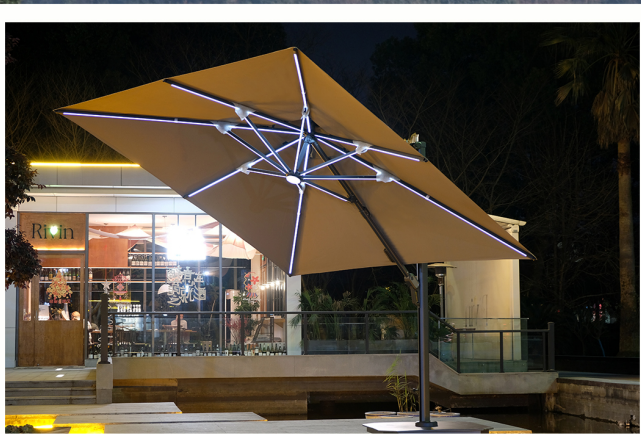

7607丘比特	冷暖光灯条大罗马伞（深空灰）	3000MM×3000MM
7608丘比特	冷暖光灯条大罗马伞（深空灰）	3000MM×4000MM