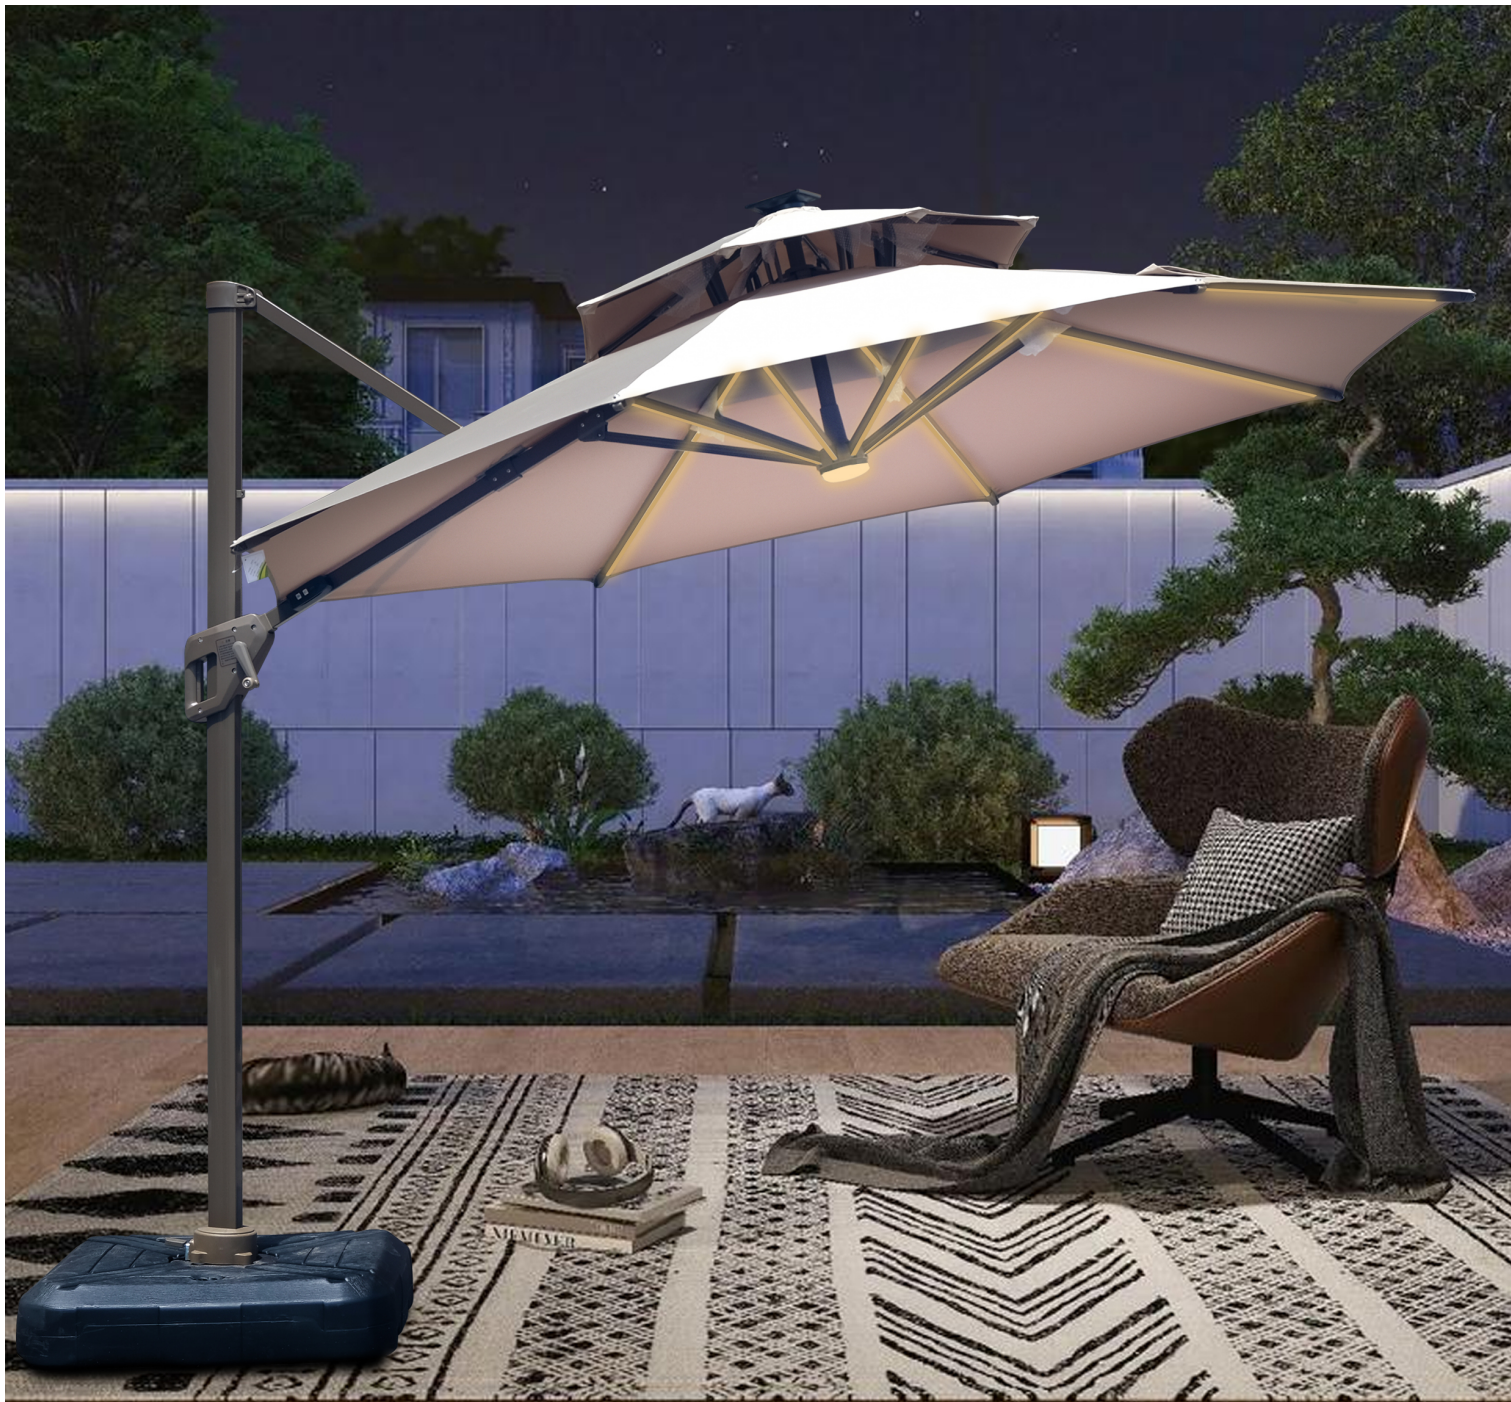

6012威尼斯

香槟金灯条伞

φ 3000MM