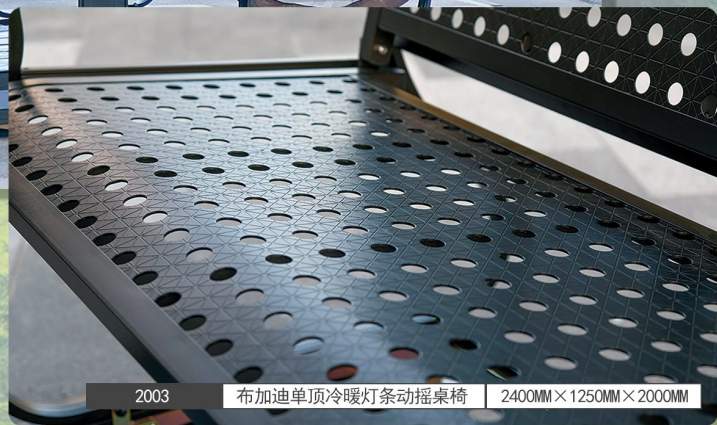

2003

布加迪单顶冷暖灯条动摇桌椅

2400MM×1250MM×2000MM