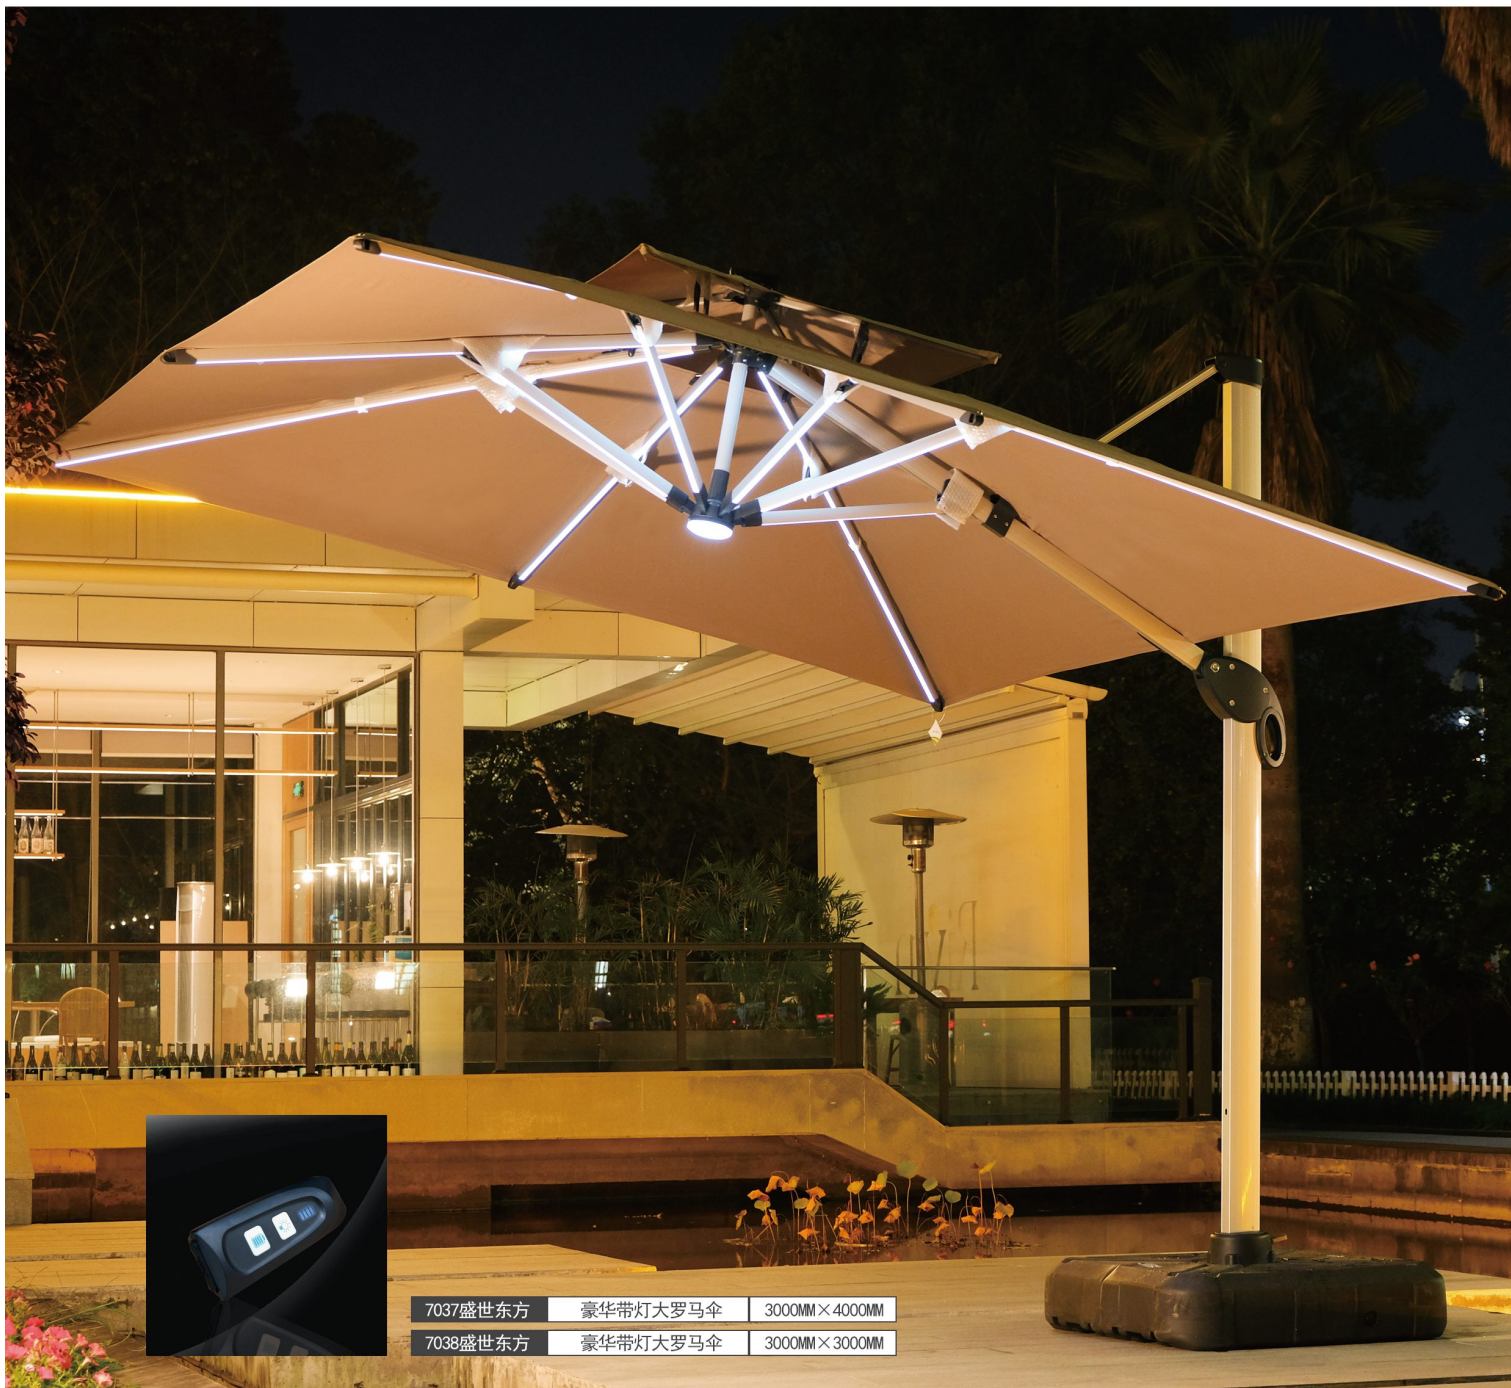

7085

狮子座豪华大罗马 (星空版)

3000MM×4000MM

7087	天空之城豪华大罗马 (星空版)	φ 3500MM
7086	天空之城豪华大罗马 (星空版)	3000MM × 3000MM

7117慕尼黑	大罗马伞	3000MM×3000MM
7118慕尼黑	大罗马伞	2500MM×2500MM

1082盛世帝豪 超大氧化罗马伞 ϕ 3500MM

1080盛世帝豪	超大氧化罗马伞	3500MM×3500MM
1081盛世帝豪	超大氧化罗马伞	3000MM×4000MM

7037盛世东方	豪华带灯大罗马伞	3000MM×4000MM
----------	----------	---------------

7038盛世东方	豪华带灯大罗马伞	3000MM×3000MM
----------	----------	---------------

ACCOMPANY YOUR LIGHT IS THE MOST CHARMING PART OF FOREVER

7017索菲亚	氧化大罗马伞	2500MM×2500MM
7018索菲亚	氧化大罗马伞	3000MM×3000MM

6510

古木夕阳灯条大罗马伞(单顶)

3000MM×3000MM

6512

古木夕阳灯条大罗马伞(单顶)

4000MM×3000MM

6506

迪拜液压灯条纹大罗马伞