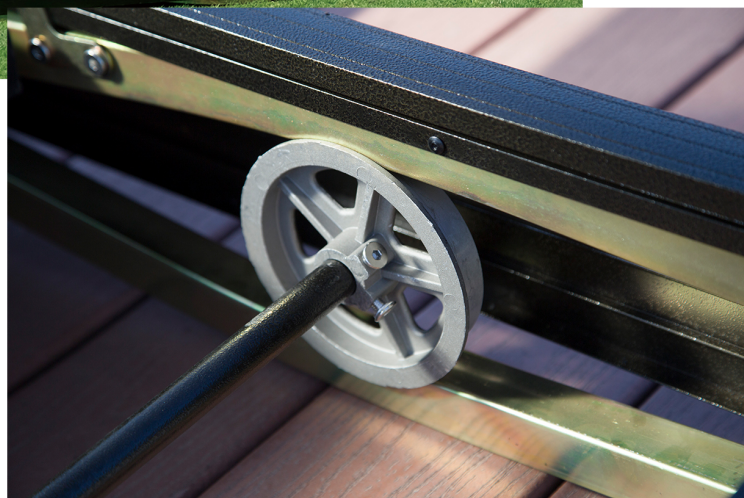

7090	双子座豪华灯条罗马伞	3000MM×3000MM
7091	双子座罗马伞	3000MM×3000MM
7092	双子座豪华灯条罗马伞	2500MM×2500MM
7093	双子座罗马伞	2500MM×2500MM

2001

特斯林动摇桌椅

2400MM×1250MM×2000MM

2012

阿迪比斯双顶动摇桌椅

2400MM×1250MM×2000MM

2006